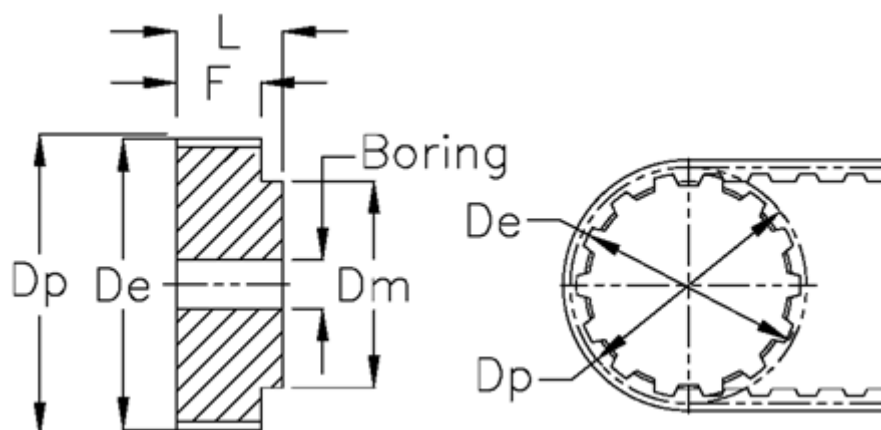

Varenummer: 60415016048
Beskrivelse: Tandremskive 16 T 2,5 48/0

Mål

De	= 37.7	Type = T 2,5
Dm	= 26	V•gt = 0.048
Dp	= 38.3	
F	= 10	
Forboring	= 6	
L	= 16	
Rembredde	= - 6 mm	
Tandantal	= 48	